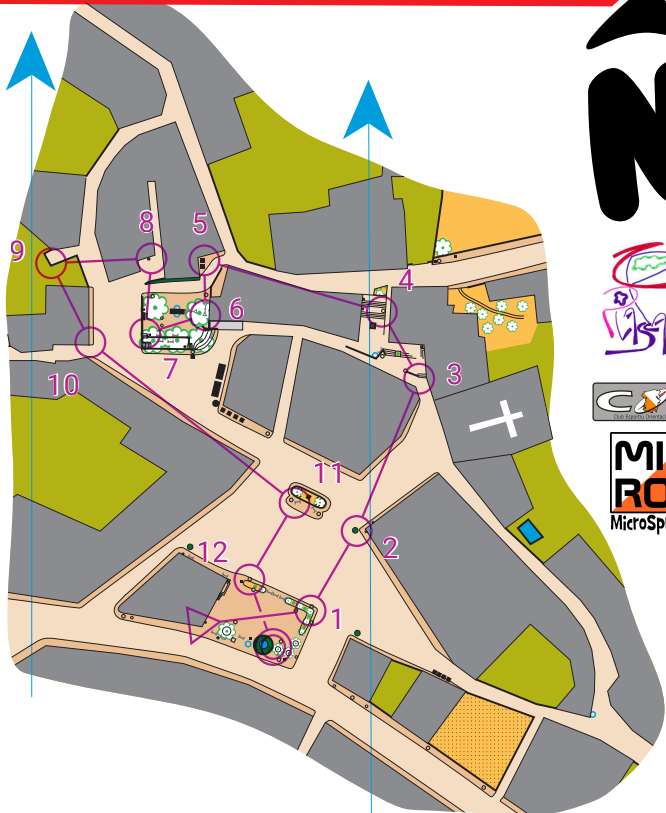

Cursa d'Orientació Nadal Casserres

20/21

www.microsprints.org

Mapa i Recorreguts: Pau Llorens

Escala: 1:500